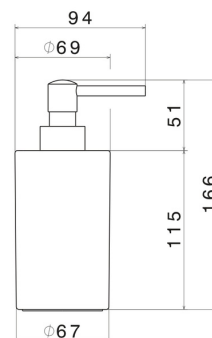

DISEGNO TECNICO