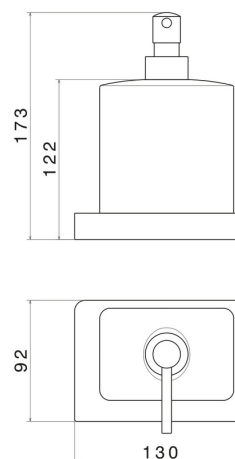

## ACCESSORI QUADRI

**62961.01.014**

Dosa sapone da appoggio. Ceramica Nera - finitura Bianco opaco

Bianco opaco

### CARATTERISTICHE

---

Materiale

**Ceramica**

Installazione

**Da appoggio**

### DISEGNO TECNICO

---