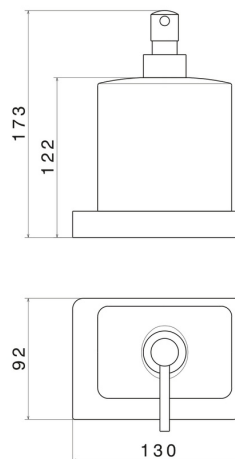

## ACCESSORI QUADRI

**62961.58.061**

Dosa sapone da appoggio. Ceramica Nera - finitura PVD  
Copper Bronze

PVD Copper Bronze

### CARATTERISTICHE

---

Materiale

**Ceramica**

Installazione

**Da appoggio**

### DISEGNO TECNICO

---