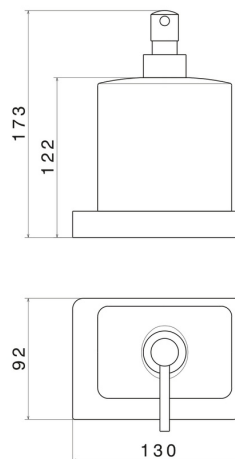

ACCESSORI QUADRI

62961.61.020

Dosa sapone da appoggio. Ceramica Nera - finitura PVD
Glossy Gold

CARATTERISTICHE

Materiale

Ceramica

Installazione

Da appoggio

DISEGNO TECNICO

ACCESSORI QUADRI

62961.61.020

Dosa sapone da appoggio. Ceramica Nera - finitura PVD Glossy Gold

FINITURE DISPONIBILI

61.020

PVD Glossy Gold

01.014