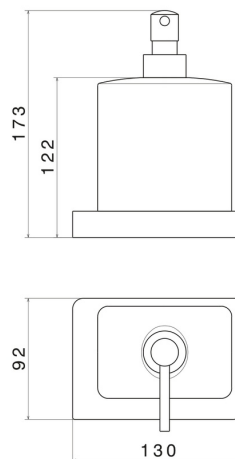

ACCESSORI QUADRI

62961.M0.071

Dosa sapone da appoggio. Ceramica Nera - finitura Gold Satin

CARATTERISTICHE

Materiale

Ceramica

Installazione

Da appoggio

DISEGNO TECNICO

ACCESSORI QUADRI

62961.M0.071

Dosa sapone da appoggio. Ceramica Nera - finitura Gold Satin

FINITURE DISPONIBILI

M0.071

Gold Satin

01.014