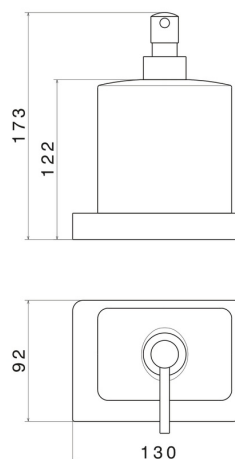

ACCESSORI QUADRI

62961.M0.072

Dosa sapone da appoggio. Ceramica Nera - finitura Copper Satin

Copper Satin

CARATTERISTICHE

Materiale

Ceramica

Installazione

Da appoggio

DISEGNO TECNICO

ACCESSORI QUADRI

62961.M0.072

Dosa sapone da appoggio. Ceramica Nera - finitura Copper Satin

FINITURE DISPONIBILI

M0.072

Copper Satin