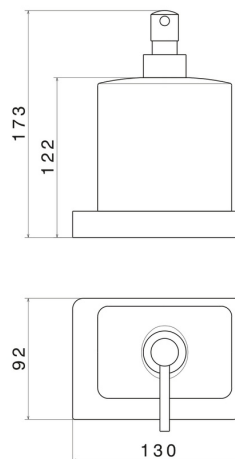

ACCESSORI QUADRI

62961.M0.075

Dosa sapone da appoggio. Ceramica Nera - finitura Copper Glossy

CARATTERISTICHE

Materiale

Ceramica

Installazione

Da appoggio

DISEGNO TECNICO

ACCESSORI QUADRI

62961.M0.075

Dosa sapone da appoggio. Ceramica Nera - finitura Copper Glossy

FINITURE DISPONIBILI

M0.075

Copper Glossy

01.014