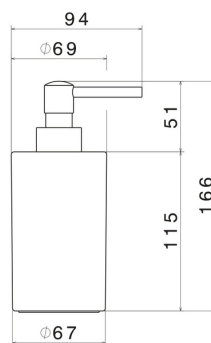

Da appoggio

DISEGNO TECNICO

ACCESSORI TONDI

67261.21.018

Dosa sapone da appoggio. Ceramica Nera - finitura Cromo

FINITURE DISPONIBILI

21.018

Cromo