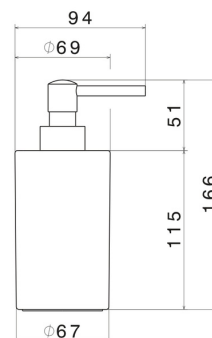

Da appoggio

DISEGNO TECNICO

ACCESSORI TONDI

67261.59.067

Dosa sapone da appoggio. Ceramica Nera - finitura PVD Brushed Copper Bronze

FINITURE DISPONIBILI

59.067

PVD Brushed Copper Bronze