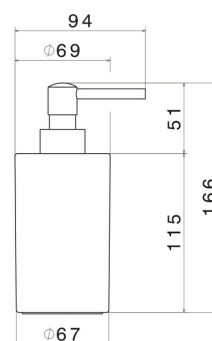

DISEGNO TECNICO