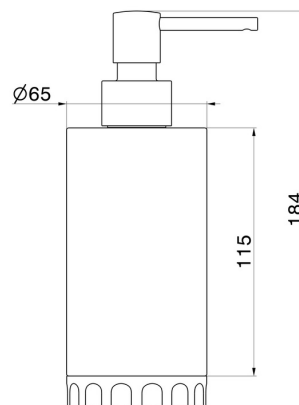

ACCESSORI IONIKA SUPREME

73661.21.018

Dosa sapone da appoggio. Marmo Saint Lauren - finitura
Cromo

Cromo

CARATTERISTICHE

Materiale

Marmo

Installazione

Da appoggio

DISEGNO TECNICO

ACCESSORI IONIKA SUPREME

73661.21.018

Dosa sapone da appoggio. Marmo Saint Lauren - finitura Cromo

FINITURE DISPONIBILI

21.018

Cromo