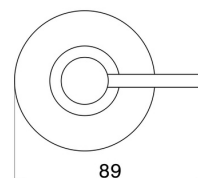

DISEGNO TECNICO