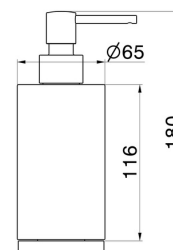

ACCESSORI X-STEEL

73260X.59.064

Dosa sapone da appoggio. Resina Bianca - finitura PVD
Brushed Gun Metal

PVD Brushed Gun Metal

CARATTERISTICHE

Installazione

Da appoggio

DISEGNO TECNICO