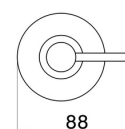

ACCESSORI X-STEEL

73260X.59.064

Dosa sapone da appoggio. Resina Bianca - finitura PVD
Brushed Gun Metal

PVD Brushed Gun Metal

CARATTERISTICHE

Installazione

Da appoggio

DISEGNO TECNICO