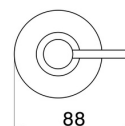

ACCESSORI X-STEEL

73260X.59.097

Dosa sapone da appoggio. Resina Bianca - finitura PVD
Brushed Gold

PVD Brushed Gold

CARATTERISTICHE

Installazione

Da appoggio

DISEGNO TECNICO

ACCESSORI X-STEEL

73260X.59.097

Dosa sapone da appoggio. Resina Bianca - finitura PVD Brushed Gold

FINITURE DISPONIBILI

59.097

PVD Brushed Gold

50.050

finitura Acciaio Inox