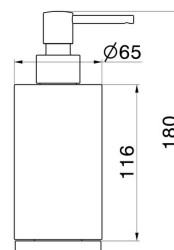

ACCESSORI X-STEEL

73260X.59.097

Dosa sapone da appoggio. Resina Bianca - finitura PVD
Brushed Gold

PVD Brushed Gold

CARATTERISTICHE

Installazione

Da appoggio

DISEGNO TECNICO