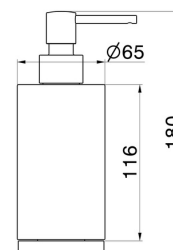

ACCESSORI X-STEEL

73260X.59.098

Dosa sapone da appoggio. Resina Bianca - finitura PVD
Brushed Pale Gold

PVD Brushed Pale Gold

CARATTERISTICHE

Installazione

Da appoggio

DISEGNO TECNICO