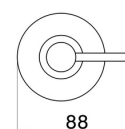

ACCESSORI X-STEEL

73260X.59.098

Dosa sapone da appoggio. Resina Bianca - finitura PVD
Brushed Pale Gold

PVD Brushed Pale Gold

CARATTERISTICHE

Installazione

Da appoggio

DISEGNO TECNICO

ACCESSORI X-STEEL

73260X.59.098

Dosa sapone da appoggio. Resina Bianca - finitura PVD Brushed Pale Gold

FINITURE DISPONIBILI

59.098

PVD Brushed Pale Gold

50.050

finitura Acciaio Inox