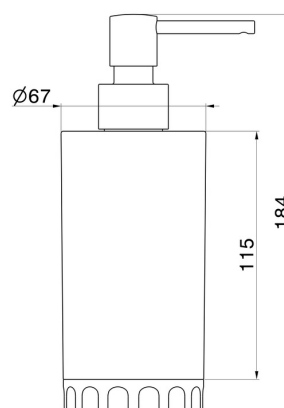

ACCESSORI IONIKA

73560.21.018

Dosa sapone da appoggio. Resina Bianca - finitura Cromo

Cromo

CARATTERISTICHE

Materiale

Resina

Installazione

Da appoggio

DISEGNO TECNICO

ACCESSORI IONIKA

73560.21.018

Dosa sapone da appoggio. Resina Bianca - finitura Cromo

FINITURE DISPONIBILI

21.018

Cromo