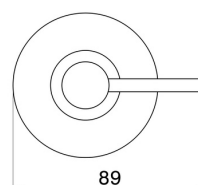

ACCESSORI IONIKA

73560.21.018

Dosa sapone da appoggio. Resina Bianca - finitura Cromo

Cromo

CARATTERISTICHE

Materiale

Resina

Installazione

Da appoggio

DISEGNO TECNICO

ACCESSORI IONIKA

73560.21.018

Dosa sapone da appoggio. Resina Bianca - finitura Cromo

FINITURE DISPONIBILI

21.018

Cromo