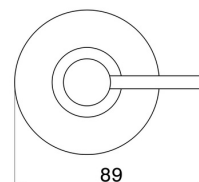

ACCESSORI IONIKA

73560.59.098

Dosa sapone da appoggio. Resina Bianca - finitura PVD
Brushed Pale Gold

PVD Brushed Pale Gold

CARATTERISTICHE

Materiale

Resina

Installazione

Da appoggio

DISEGNO TECNICO

ACCESSORI IONIKA

73560.59.098

Dosa sapone da appoggio. Resina Bianca - finitura PVD Brushed Pale Gold

FINITURE DISPONIBILI

59.098

PVD Brushed Pale Gold