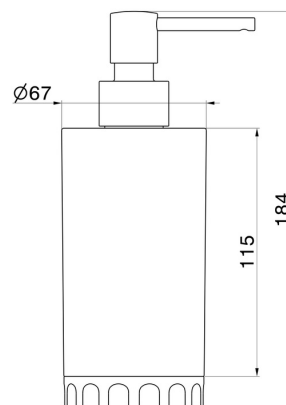

ACCESSORI IONIKA

73560.59.098

Dosa sapone da appoggio. Resina Bianca - finitura PVD
Brushed Pale Gold

PVD Brushed Pale Gold

CARATTERISTICHE

Materiale

Resina

Installazione

Da appoggio

DISEGNO TECNICO

ACCESSORI IONIKA

73560.59.098

Dosa sapone da appoggio. Resina Bianca - finitura PVD Brushed Pale Gold

FINITURE DISPONIBILI

59.098

PVD Brushed Pale Gold