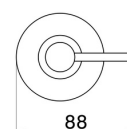

ACCESSORI X-STEEL

73261X.59.097

Dosa sapone da appoggio. Resina Nera - finitura PVD Brushed Gold

PVD Brushed Gold

CARATTERISTICHE

Installazione

Da appoggio

DISEGNO TECNICO

ACCESSORI X-STEEL

73261X.59.097

Dosa sapone da appoggio. Resina Nera - finitura PVD Brushed Gold

FINITURE DISPONIBILI

59.097

PVD Brushed Gold

50.050

finitura Acciaio Inox