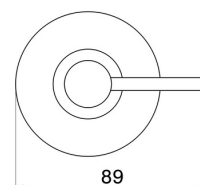

ACCESSORI IONIKA

73561.21.018

Dosa sapone da appoggio. Resina Nera - finitura Cromo

CARATTERISTICHE

Materiale

Resina

Installazione

Da appoggio

DISEGNO TECNICO

ACCESSORI IONIKA

73561.21.018

Dosa sapone da appoggio. Resina Nera - finitura Cromo

FINITURE DISPONIBILI

21.018

Cromo

01.014