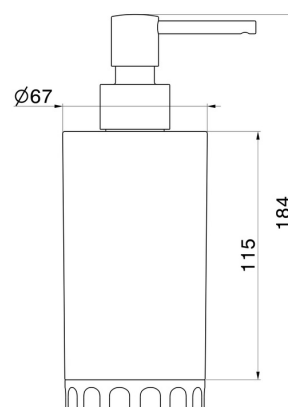

ACCESSORI IONIKA

73561.21.018

Dosa sapone da appoggio. Resina Nera - finitura Cromo

CARATTERISTICHE

Materiale

Resina

Installazione

Da appoggio

DISEGNO TECNICO

ACCESSORI IONIKA

73561.21.018

Dosa sapone da appoggio. Resina Nera - finitura Cromo

FINITURE DISPONIBILI

21.018

Cromo

01.014