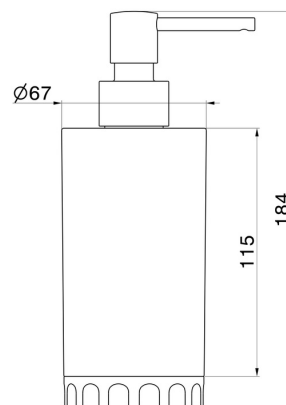

ACCESSORI IONIKA

73561.59.067

Dosa sapone da appoggio. Resina Nera - finitura PVD Brushed Copper Bronze

PVD Brushed Copper Bronze

CARATTERISTICHE

Materiale

Resina

Installazione

Da appoggio

DISEGNO TECNICO

ACCESSORI IONIKA

73561.59.067

Dosa sapone da appoggio. Resina Nera - finitura PVD Brushed Copper Bronze

FINITURE DISPONIBILI

59.067

PVD Brushed Copper Bronze