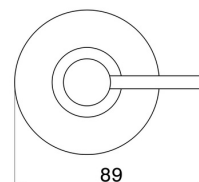

ACCESSORI IONIKA

73561.59.067

Dosa sapone da appoggio. Resina Nera - finitura PVD Brushed Copper Bronze

PVD Brushed Copper Bronze

CARATTERISTICHE

Materiale

Resina

Installazione

Da appoggio

DISEGNO TECNICO

ACCESSORI IONIKA

73561.59.067

Dosa sapone da appoggio. Resina Nera - finitura PVD Brushed Copper Bronze

FINITURE DISPONIBILI

59.067

PVD Brushed Copper Bronze