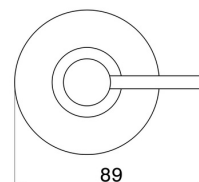

ACCESSORI IONIKA

73561.59.098

Dosa sapone da appoggio. Resina Nera - finitura PVD Brushed Pale Gold

PVD Brushed Pale Gold

CARATTERISTICHE

Materiale

Resina

Installazione

Da appoggio

DISEGNO TECNICO

ACCESSORI IONIKA

73561.59.098

Dosa sapone da appoggio. Resina Nera - finitura PVD Brushed Pale Gold

FINITURE DISPONIBILI

59.098

PVD Brushed Pale Gold