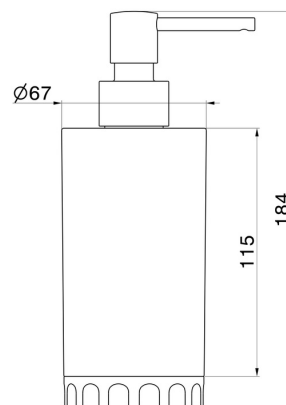

ACCESSORI IONIKA

73561.59.098

Dosa sapone da appoggio. Resina Nera - finitura PVD Brushed Pale Gold

PVD Brushed Pale Gold

CARATTERISTICHE

Materiale

Resina

Installazione

Da appoggio

DISEGNO TECNICO

ACCESSORI IONIKA

73561.59.098

Dosa sapone da appoggio. Resina Nera - finitura PVD Brushed Pale Gold

FINITURE DISPONIBILI

59.098

PVD Brushed Pale Gold