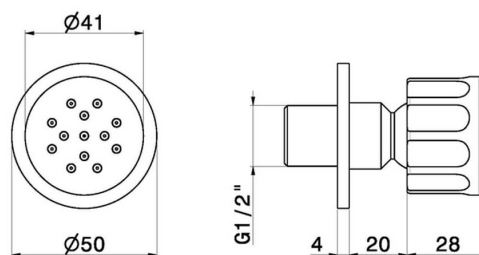

567.01.093

Getto laterale snodato, da parete, in ottone, con decoro tondo. - finitura Nero opaco

CARATTERISTICHE

Materiale	Ottone
Tecnologia	Save Water
Installazione	A parete

DISEGNO TECNICO

567.01.093

Getto laterale snodato, da parete, in ottone, con decoro tondo. - finitura Nero opaco