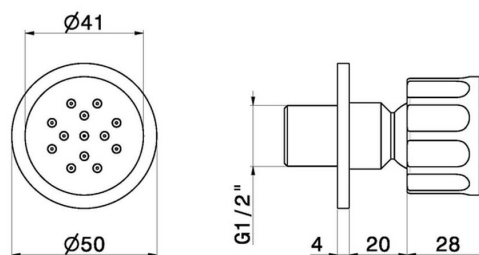

## 567.21.018

Getto laterale snodato, da parete, in ottone, con decoro tondo. - finitura Cromo

Cromo

### CARATTERISTICHE

---

Materiale

**Ottone**

Tecnologia

**Save Water**

Installazione

**A parete**

### DISEGNO TECNICO

---

**567.21.018**

Getto laterale snodato, da parete, in ottone, con decoro tondo. - finitura Cromo