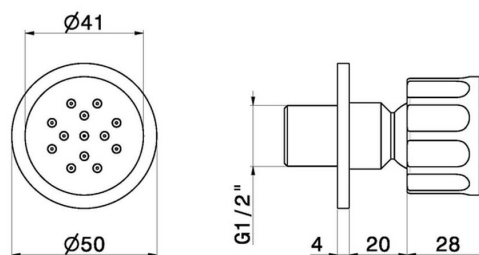

## 567.59.064

Getto laterale snodato, da parete, in ottone, con decoro tondo. - finitura PVD Brushed Gun Metal

PVD Brushed Gun Metal

### CARATTERISTICHE

---

Materiale

**Ottone**

Tecnologia

**Save Water**

Installazione

**A parete**

### DISEGNO TECNICO

---

**567.59.064**

Getto laterale snodato, da parete, in ottone, con decoro tondo. - finitura PVD Brushed Gun Metal