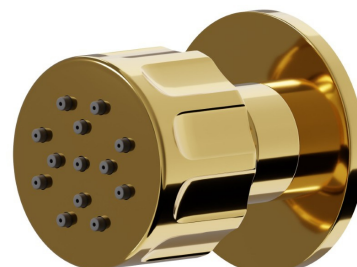

## 567.61.020

Getto laterale snodato, da parete, in ottone, con decoro tondo. - finitura PVD Glossy Gold

PVD Glossy Gold

### CARATTERISTICHE

---

Materiale

Ottone

Tecnologia

Save Water

Installazione

A parete

### DISEGNO TECNICO

---

**567.61.020**

Getto laterale snodato, da parete, in ottone, con decoro tondo. - finitura PVD Glossy Gold

**59.098**

finitura PVD Brushed Pale Gold