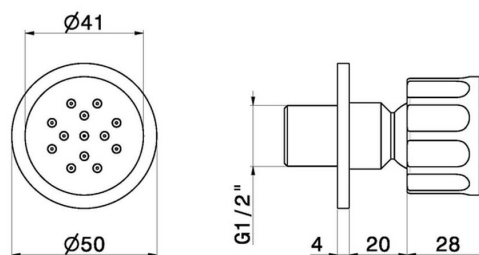

## 567.61.020

Getto laterale snodato, da parete, in ottone, con decoro tondo. - finitura PVD Glossy Gold

PVD Glossy Gold

### DISEGNO TECNICO

---

**567.61.020**

Getto laterale snodato, da parete, in ottone, con decoro tondo. - finitura PVD Glossy Gold