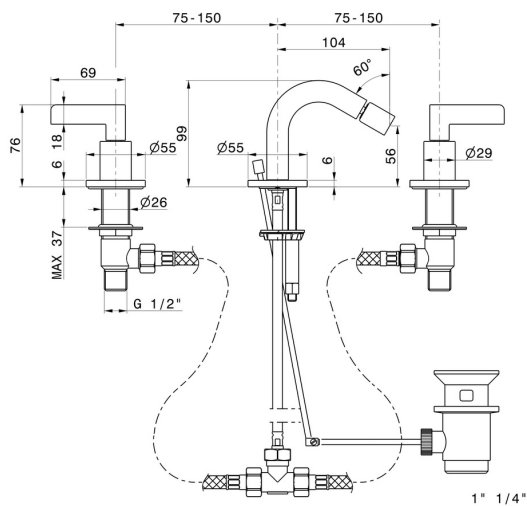

# BLINK CHIC

**71035.59.098**

Gruppo bidet 3 fori - finitura PVD Brushed Pale Gold

PVD Brushed Pale Gold

## CARATTERISTICHE

Materiale	<b>Ottone</b>
Tecnologia	<b>Save Water</b>
Installazione	<b>Da appoggio</b>
Tipo di foro	<b>3 fori</b>
Scarico	<b>Con scarico</b>
Miscelazione dell' acqua	<b>Meccanica</b>

## DISEGNO TECNICO

**BLINK CHIC**

**71035.59.098**

Gruppo bidet 3 fori - finitura PVD Brushed Pale Gold

**FINITURE DISPONIBILI**

---

**59.098**

PVD Brushed Pale Gold