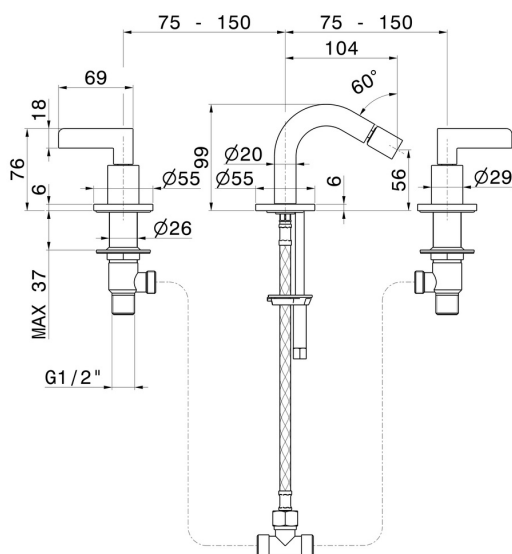

BLINK CHIC

71037.59.098

Gruppo bidet 3 fori - finitura PVD Brushed Pale Gold

Senza scarico

PVD Brushed Pale Gold

CARATTERISTICHE

Materiale

Ottone

Tecnologia

Save Water

Installazione

Da appoggio

Tipo di foro

3 fori

Scarico

Senza scarico

Miscelazione dell' acqua

Meccanica

DISEGNO TECNICO

BLINK CHIC

71037.59.098

Gruppo bidet 3 fori - finitura PVD Brushed Pale Gold

FINITURE DISPONIBILI

59.098