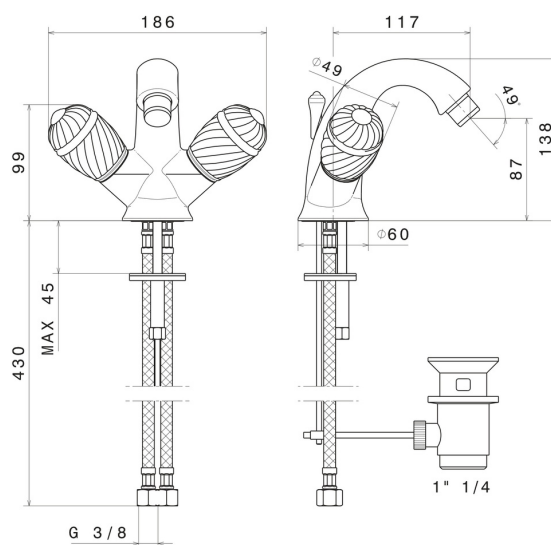

DELUXE

68035.66.019

Gruppo bidet monoforo - finitura Oro

Oro

CARATTERISTICHE

Materiale

Ottone

Installazione

Da appoggio

Tipo di foro

Monoforo

Scarico

Con scarico

Miscelazione dell' acqua

Meccanica

DISEGNO TECNICO