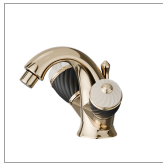

DELUXE

68035.66.019

Gruppo bidet monoforo - finitura Oro

Oro

CARATTERISTICHE

Materiale

Ottone

Installazione

Da appoggio

Tipo di foro

Monoforo

Scarico

Con scarico

Miscelazione dell' acqua

Meccanica

DISEGNO TECNICO

Anteprima AR
provalo nella tua casa

Ulteriori dettagli
sul nostro [sito web](#)

DELUXE

68035.66.019

Gruppo bidet monoforo - finitura Oro

FINITURE DISPONIBILI

66.019

Oro