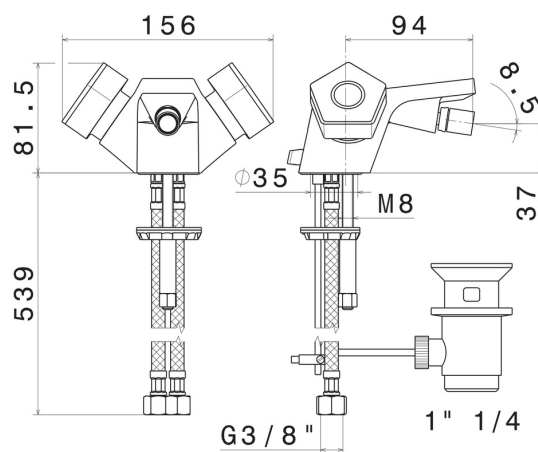

PARK L.E.

69735.05.093

Gruppo bidet monoforo - finitura Chrome - Matt Black

Chrome - Matt Black

CARATTERISTICHE

Materiale	Ottone
Installazione	Da appoggio
Tipo di foro	Monoforo
Scarico	Con scarico
Miscelazione dell' acqua	Meccanica

DISEGNO TECNICO

PARK L.E.

69735.05.093

Gruppo bidet monoforo - finitura Chrome - Matt Black

FINITURE DISPONIBILI

05.093

Chrome - Matt Black

62.093