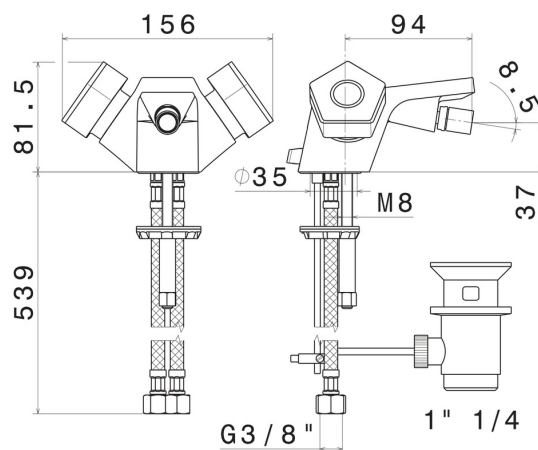

PARK L.E.

69735.62.093

Gruppo bidet monoforo - finitura PVD Glossy Gold - Matt Black

PVD Glossy Gold - Matt Black

CARATTERISTICHE

Materiale	Ottone
Installazione	Da appoggio
Tipo di foro	Monoforo
Scarico	Con scarico
Miscelazione dell' acqua	Meccanica

DISEGNO TECNICO

PARK L.E.

69735.62.093

Gruppo bidet monoforo - finitura PVD Glossy Gold - Matt Black

FINITURE DISPONIBILI

62.093

PVD Glossy Gold - Matt Black

05.093