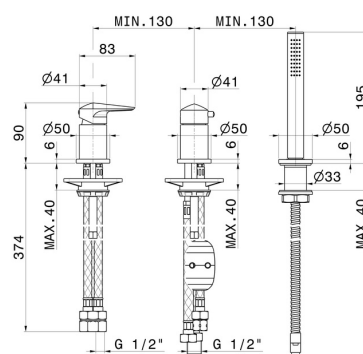

DELTA ZERO

72281C.01.014

Gruppo bordo vasca 3 fori - finitura Bianco opaco

Completo di deviatore e set doccia in ottone

SAVE
WATER

Bianco opaco

CARATTERISTICHE

Materiale	Ottone
Tecnologia	Save Water
Installazione	Da appoggio
Tipo di foro	3 fori
Tipologia deviatore	Con deviatore Meccanico
Miscelazione dell' acqua	Meccanica

DISEGNO TECNICO

DELTA ZERO

72281C.01.014

Gruppo bordo vasca 3 fori - finitura Bianco opaco

FINITURE DISPONIBILI

01.014

Bianco opaco

01.093