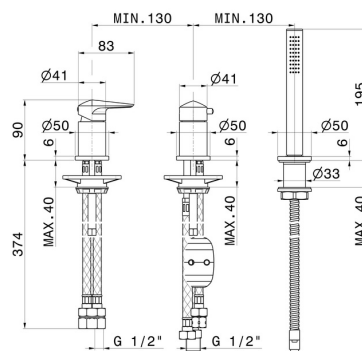

DELTA ZERO

72281C.01.093

Gruppo bordo vasca 3 fori - finitura Nero opaco

Completo di deviatore e set doccetta in ottone

CARATTERISTICHE

Materiale	Ottone
Tecnologia	Save Water
Installazione	Da appoggio
Tipo di foro	3 fori
Tipologia deviatore	Con deviatore Meccanico
Miscelazione dell' acqua	Meccanica

DISEGNO TECNICO

DELTA ZERO

72281C.01.093

Gruppo bordo vasca 3 fori - finitura Nero opaco

FINITURE DISPONIBILI

01.093

Nero opaco

01.014