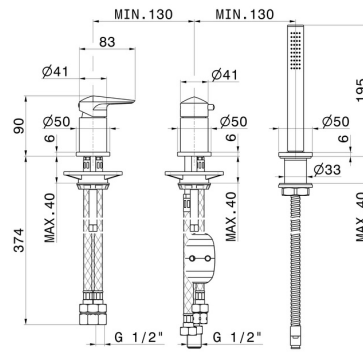

DELTA ZERO

72281C.21.018

Gruppo bordo vasca 3 fori - finitura Cromo
Completo di deviatore e set doccia in ottone

CARATTERISTICHE

Materiale	Ottone
Tecnologia	Save Water
Installazione	Da appoggio
Tipo di foro	3 fori
Tipologia deviatore	Con deviatore Meccanico
Miscelazione dell' acqua	Meccanica

DISEGNO TECNICO

DELTA ZERO

72281C.21.018

Gruppo bordo vasca 3 fori - finitura Cromo

FINITURE DISPONIBILI

21.018

Cromo

01.014