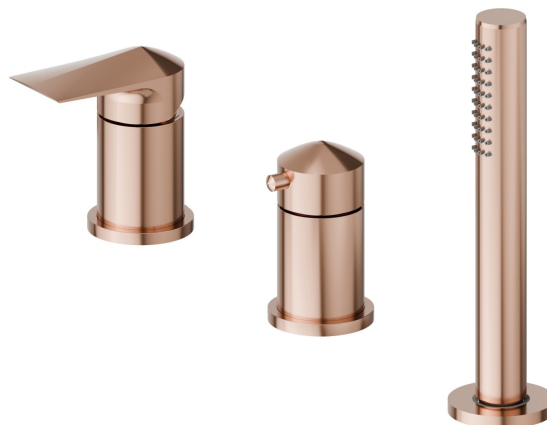

DELTA ZERO

72281C.58.061

Gruppo bordo vasca 3 fori - finitura PVD Copper Bronze

Completo di deviatore e set doccia in ottone

PVD Copper Bronze

CARATTERISTICHE

Materiale

Ottone

Tecnologia

Save Water

Installazione

Da appoggio

Tipo di foro

3 fori

Tipologia deviatore

Con deviatore Meccanico

Miscelazione dell' acqua

Meccanica

DISEGNO TECNICO

DELTA ZERO

72281C.58.061

Gruppo bordo vasca 3 fori - finitura PVD Copper Bronze

FINITURE DISPONIBILI

58.061

finitura PVD Glossy Gold