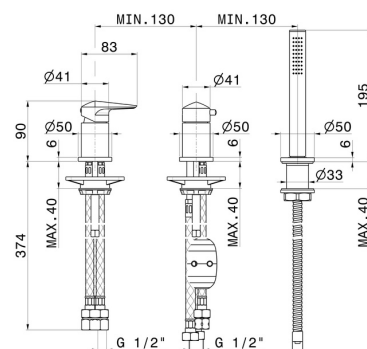

DELTA ZERO

72281C.58.061

Gruppo bordo vasca 3 fori - finitura PVD Copper Bronze

Completo di deviatore e set doccia in ottone

PVD Copper Bronze

CARATTERISTICHE

Materiale

Ottone

Tecnologia

Save Water

Installazione

Da appoggio

Tipo di foro

3 fori

Tipologia deviatore

Con deviatore Meccanico

Miscelazione dell' acqua

Meccanica

DISEGNO TECNICO

DELTA ZERO

72281C.58.061

Gruppo bordo vasca 3 fori - finitura PVD Copper Bronze

FINITURE DISPONIBILI

58.061