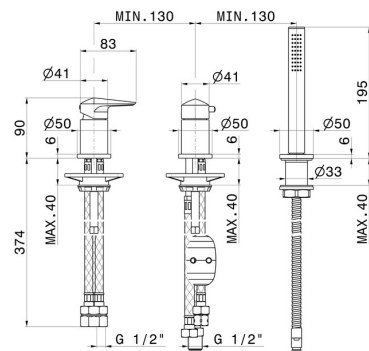

## 72281C.59.064

Gruppo bordo vasca 3 fori - finitura PVD Brushed Gun Metal  
Completo di deviatore e set doccia in ottone

### CARATTERISTICHE

Materiale	<b>Ottone</b>
Tecnologia	<b>Save Water</b>
Installazione	<b>Da appoggio</b>
Tipo di foro	<b>3 fori</b>
Tipologia deviatore	<b>Con deviatore Meccanico</b>
Miscelazione dell' acqua	<b>Meccanica</b>

### DISEGNO TECNICO

**DELTA ZERO**

**72281C.59.064**

Gruppo bordo vasca 3 fori - finitura PVD Brushed Gun Metal

**FINITURE DISPONIBILI**

---

**59.064**

PVD Brushed Gun Metal