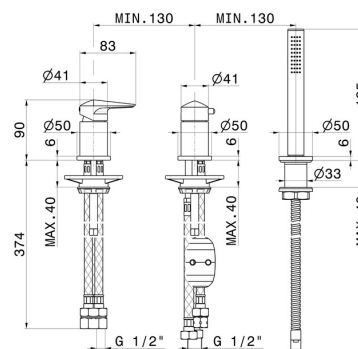

DELTA ZERO

72281C.59.067

Gruppo bordo vasca 3 fori - finitura PVD Brushed Copper Bronze

Completo di deviatore e set doccia in ottone

PVD Brushed Copper Bronze

CARATTERISTICHE

| | |
|--------------------------|--------------------------------|
| Materiale | Ottone |
| Tecnologia | Save Water |
| Installazione | Da appoggio |
| Tipo di foro | 3 fori |
| Tipologia deviatore | Con deviatore Meccanico |
| Miscelazione dell' acqua | Meccanica |

DISEGNO TECNICO

DELTA ZERO

72281C.59.067

Gruppo bordo vasca 3 fori - finitura PVD Brushed Copper Bronze

FINITURE DISPONIBILI

59.067

PVD Brushed Copper Bronze

01.014

finitura Bianco opaco

01.093

finitura Nero opaco

21.018

finitura Cromo

58.061

finitura PVD Copper Bronze

58.063