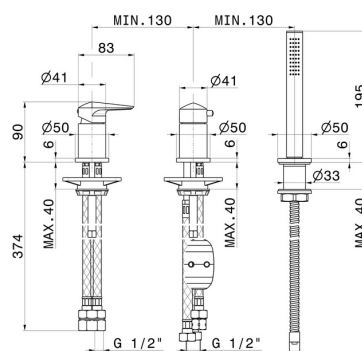

# DELTA ZERO

**72281C.61.020**

Gruppo bordo vasca 3 fori - finitura PVD Glossy Gold

Completo di deviatore e set doccia in ottone

PVD Glossy Gold

## CARATTERISTICHE

Materiale	<b>Ottone</b>
Tecnologia	<b>Save Water</b>
Installazione	<b>Da appoggio</b>
Tipo di foro	<b>3 fori</b>
Tipologia deviatore	<b>Con deviatore Meccanico</b>
Miscelazione dell' acqua	<b>Meccanica</b>

## DISEGNO TECNICO

**DELTA ZERO**

**72281C.61.020**

Gruppo bordo vasca 3 fori - finitura PVD Glossy Gold

**FINITURE DISPONIBILI**

---

**61.020**

PVD Glossy Gold