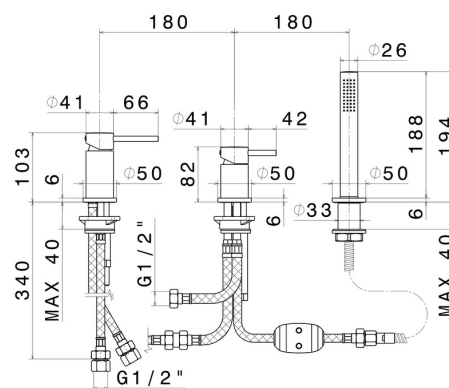

XT

4284C.21.018

Gruppo bordo vasca 3 fori completo di deviatore e set doccia - finitura Cromo

Cromo

CARATTERISTICHE

Materiale	Ottone
Tecnologia	Save Water
Installazione	Bordo vasca
Tipo di foro	3 fori
Tipologia deviatore	Con deviatore Meccanico
Miscelazione dell' acqua	Meccanica

DISEGNO TECNICO

XT

4284C.21.018

Gruppo bordo vasca 3 fori completo di deviatore e set doccia - finitura Cromo

FINITURE DISPONIBILI

21.018

Cromo

01.014