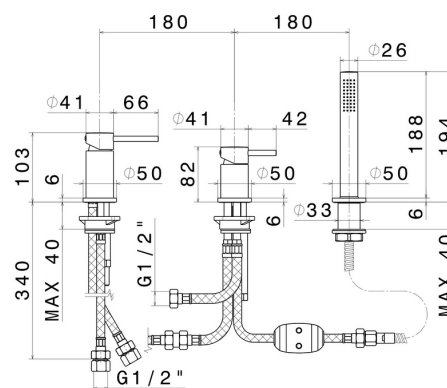

XT

4284C.59.067

Gruppo bordo vasca 3 fori completo di deviatore e set doccia - finitura PVD Brushed Copper Bronze

PVD Brushed Copper Bronze

CARATTERISTICHE

Materiale	Ottone
Tecnologia	Save Water
Installazione	Bordo vasca
Tipo di foro	3 fori
Tipologia deviatore	Con deviatore Meccanico
Miscelazione dell' acqua	Meccanica

DISEGNO TECNICO

XT

4284C.59.067

Gruppo bordo vasca 3 fori completo di deviatore e set doccia - finitura PVD Brushed Copper Bronze

FINITURE DISPONIBILI

59.067

finitura PVD Brushed Copper Bronze

01.014