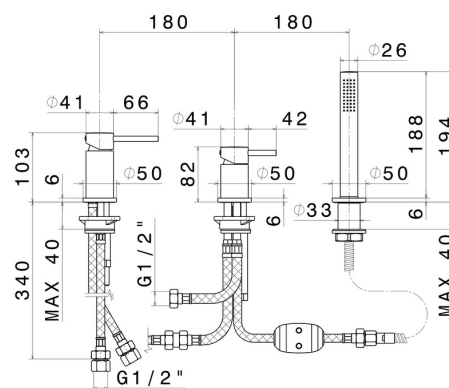

XT

4284C.61.020

Gruppo bordo vasca 3 fori completo di deviatore e set doccia - finitura PVD Glossy Gold

PVD Glossy Gold

CARATTERISTICHE

Materiale	Ottone
Tecnologia	Save Water
Installazione	Bordo vasca
Tipo di foro	3 fori
Tipologia deviatore	Con deviatore Meccanico
Miscelazione dell' acqua	Meccanica

DISEGNO TECNICO

XT

4284C.61.020

Gruppo bordo vasca 3 fori completo di deviatore e set doccia - finitura PVD Glossy Gold

FINITURE DISPONIBILI

61.020

PVD Glossy Gold

01.014