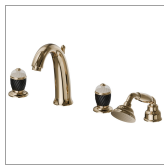

DELUXE

68082C.66.019

Gruppo bordo vasca 4 fori - finitura Oro

Completo di bocca di erogazione con deviatore automatico incorporato e set doccia

Oro

CARATTERISTICHE

Materiale

Ottone

Installazione

Bordo vasca

Tipo di foro

4 fori

Tipologia deviatore

Con deviatore Automatico

Miscelazione dell' acqua

Meccanica

DISEGNO TECNICO

DELUXE

68082C.66.019

Gruppo bordo vasca 4 fori - finitura Oro

FINITURE DISPONIBILI

66.019

Oro

21.018