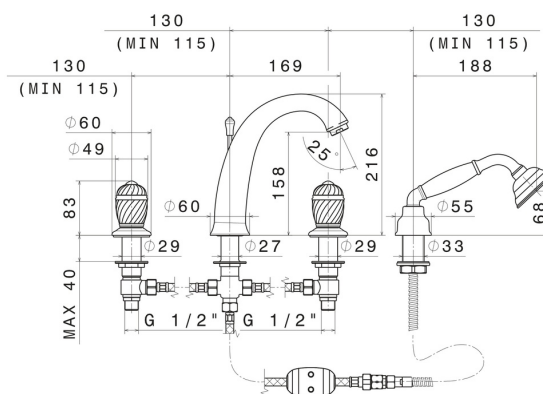

DELUXE

68082C.66.019

Gruppo bordo vasca 4 fori - finitura Oro

Completo di bocca di erogazione con deviatore automatico incorporato e set doccia

Oro

CARATTERISTICHE

Materiale

Ottone

Installazione

Bordo vasca

Tipo di foro

4 fori

Tipologia deviatore

Con deviatore Automatico

Miscelazione dell' acqua

Meccanica

DISEGNO TECNICO

DELUXE

68082C.66.019

Gruppo bordo vasca 4 fori - finitura Oro

FINITURE DISPONIBILI

66.019

Oro

21.018