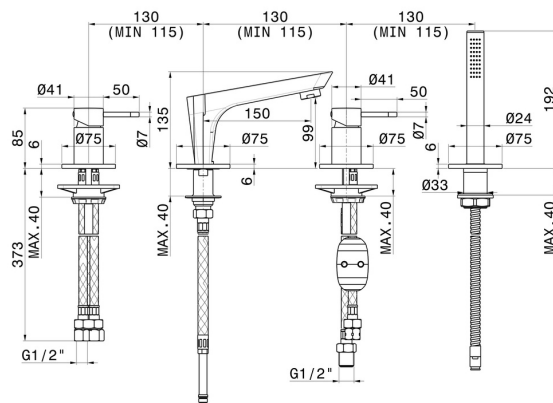

O'RAMA

68482C.01.093

Gruppo bordo vasca 4 fori - finitura Nero opaco
 Completo di bocca di erogazione, deviatore e set doccetta in ottone

CARATTERISTICHE

Materiale	Ottone
Tecnologia	Save Water
Installazione	Bordo vasca
Tipo di foro	4 fori
Tipologia deviatore	Con deviatore Meccanico
Miscelazione dell' acqua	Meccanica

DISEGNO TECNICO

O'RAMA

68482C.01.093

Gruppo bordo vasca 4 fori - finitura Nero opaco

FINITURE DISPONIBILI

01.093

Nero opaco

05.093