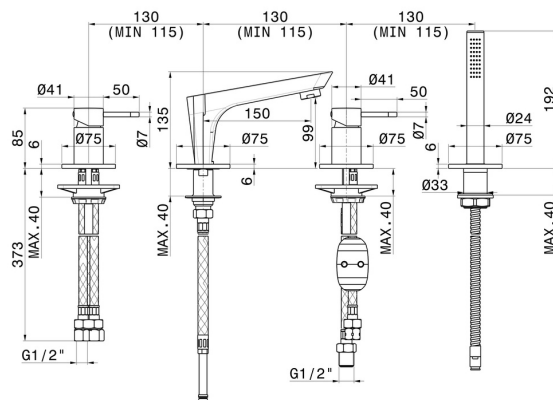

O'RAMA

68482C.M2.071

Gruppo bordo vasca 4 fori - finitura Gold Satin - Matt black
 Completo di bocca di erogazione, deviatore e set doccetta in ottone

CARATTERISTICHE

Materiale	Ottone
Tecnologia	Save Water
Installazione	Bordo vasca
Tipo di foro	4 fori
Tipologia deviatore	Con deviatore Meccanico
Miscelazione dell' acqua	Meccanica

DISEGNO TECNICO

O'RAMA

68482C.M2.071

Gruppo bordo vasca 4 fori - finitura Gold Satin - Matt black

FINITURE DISPONIBILI

M2.071

Gold Satin - Matt black

01.093