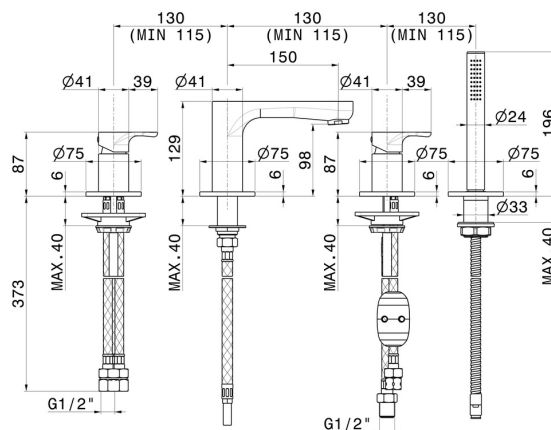

LINFA II

69482C.M0.071

Gruppo bordo vasca 4 fori - finitura Gold Satin

Completo di bocca di erogazione, deviatore e set doccetta in ottone

CARATTERISTICHE

Materiale	Ottone
Tecnologia	Save Water
Installazione	Bordo vasca
Tipo di foro	4 fori
Tipologia deviatore	Con deviatore Meccanico
Miscelazione dell' acqua	Meccanica

DISEGNO TECNICO

LINFA II

69482C.M0.071

Gruppo bordo vasca 4 fori - finitura Gold Satin

FINITURE DISPONIBILI

M0.071

Gold Satin

01.014