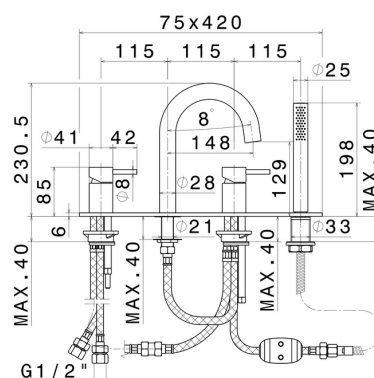

# X-STEEL 316

**69689XC.59.097**

Gruppo bordo vasca 4 fori - finitura PVD Brushed Gold

Completo di bocca di erogazione, deviatore e set doccia

PVD Brushed Gold

## CARATTERISTICHE

Materiale	<b>Acciaio Inox</b>
Tecnologia	<b>Save Water</b>
Installazione	<b>Bordo vasca</b>
Tipologia deviatore	<b>Con deviatore Meccanico</b>
Miscelazione dell' acqua	<b>Meccanica</b>

## DISEGNO TECNICO

**X-STEEL 316**

**69689XC.59.097**

Gruppo bordo vasca 4 fori - finitura PVD Brushed Gold

**FINITURE DISPONIBILI**

---

**59.097**

PVD Brushed Gold