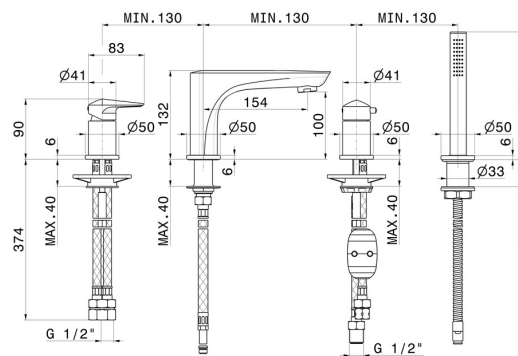

# DELTA ZERO

**72282C.01.014**

Gruppo bordo vasca 4 fori - finitura Bianco opaco

Completo di bocca di erogazione, deviatore e set doccetta in ottone

Bianco opaco

## CARATTERISTICHE

Materiale

**Ottone**

Tecnologia

**Save Water**

Installazione

**Da appoggio**

Tipo di foro

**4 fori**

Tipologia deviatore

**Con deviatore Meccanico**

Miscelazione dell' acqua

**Meccanica**

## DISEGNO TECNICO

**DELTA ZERO**

**72282C.01.014**

Gruppo bordo vasca 4 fori - finitura Bianco opaco

**FINITURE DISPONIBILI**

---

**01.014**

Bianco opaco