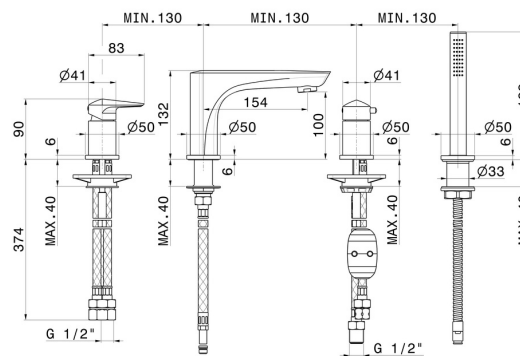

# DELTA ZERO

**72282C.01.093**

Gruppo bordo vasca 4 fori - finitura Nero opaco

Completo di bocca di erogazione, deviatore e set doccetta in ottone

SAVE  
WATER

Nero opaco

## CARATTERISTICHE

Materiale

**Ottone**

Tecnologia

**Save Water**

Installazione

**Da appoggio**

Tipo di foro

**4 fori**

Tipologia deviatore

**Con deviatore Meccanico**

Miscelazione dell' acqua

**Meccanica**

## DISEGNO TECNICO

**DELTA ZERO**

**72282C.01.093**

Gruppo bordo vasca 4 fori - finitura Nero opaco

**FINITURE DISPONIBILI**

---

**01.093**

Nero opaco