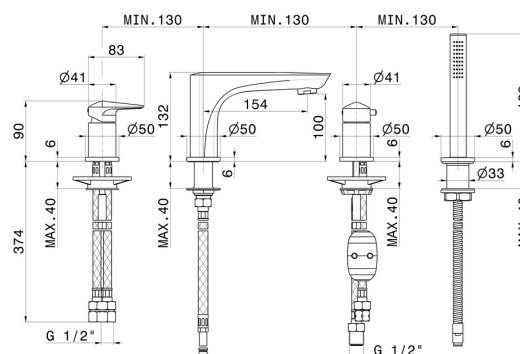

DELTA ZERO

72282C.59.064

Gruppo bordo vasca 4 fori - finitura PVD Brushed Gun Metal

Completo di bocca di erogazione, deviatore e set doccetta in ottone

PVD Brushed Gun Metal

CARATTERISTICHE

Materiale

Ottone

Tecnologia

Save Water

Installazione

Da appoggio

Tipo di foro

4 fori

Tipologia deviatore

Con deviatore Meccanico

Miscelazione dell' acqua

Meccanica

DISEGNO TECNICO

DELTA ZERO

72282C.59.064

Gruppo bordo vasca 4 fori - finitura PVD Brushed Gun Metal

FINITURE DISPONIBILI

59.064