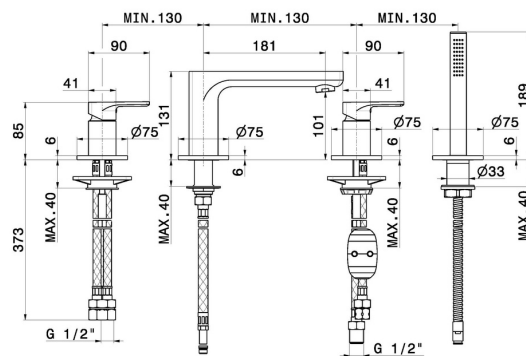

B-EASY

72682C.01.014

Gruppo bordo vasca 4 fori - finitura Bianco opaco

Completo di bocca di erogazione, deviatore e set doccetta in ottone

Bianco opaco

CARATTERISTICHE

Materiale

Ottone

Tecnologia

Save Water

Installazione

Bordo vasca

Tipo di foro

4 fori

Tipologia deviatore

Con deviatore Meccanico

Miscelazione dell' acqua

Meccanica

DISEGNO TECNICO

B-EASY

72682C.01.014

Gruppo bordo vasca 4 fori - finitura Bianco opaco

FINITURE DISPONIBILI

 **01.014**
Bianco opaco