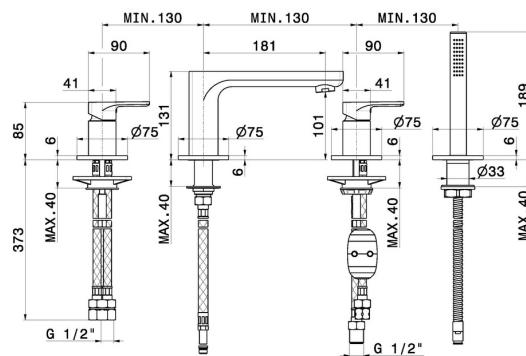

B-EASY

72682C.01.093

Gruppo bordo vasca 4 fori - finitura Nero opaco

Completo di bocca di erogazione, deviatore e set doccetta in ottone

SAVE
WATER

Nero opaco

CARATTERISTICHE

Materiale

Ottone

Tecnologia

Save Water

Installazione

Bordo vasca

Tipo di foro

4 fori

Tipologia deviatore

Con deviatore Meccanico

Miscelazione dell' acqua

Meccanica

DISEGNO TECNICO

B-EASY

72682C.01.093

Gruppo bordo vasca 4 fori - finitura Nero opaco

FINITURE DISPONIBILI