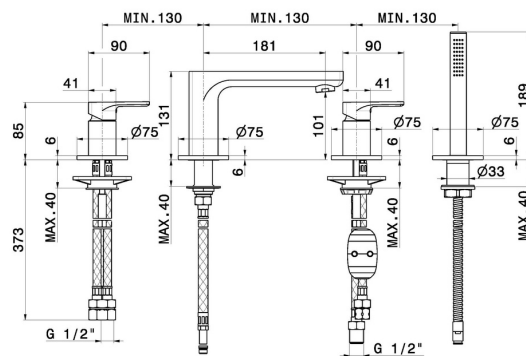

B-EASY

72682C.21.018

Gruppo bordo vasca 4 fori - finitura Cromo

Completo di bocca di erogazione, deviatore e set doccetta in ottone

Cromo

CARATTERISTICHE

Materiale

Ottone

Tecnologia

Save Water

Installazione

Bordo vasca

Tipo di foro

4 fori

Tipologia deviatore

Con deviatore Meccanico

Miscelazione dell' acqua

Meccanica

DISEGNO TECNICO

B-EASY

72682C.21.018

Gruppo bordo vasca 4 fori - finitura Cromo

FINITURE DISPONIBILI

21.018